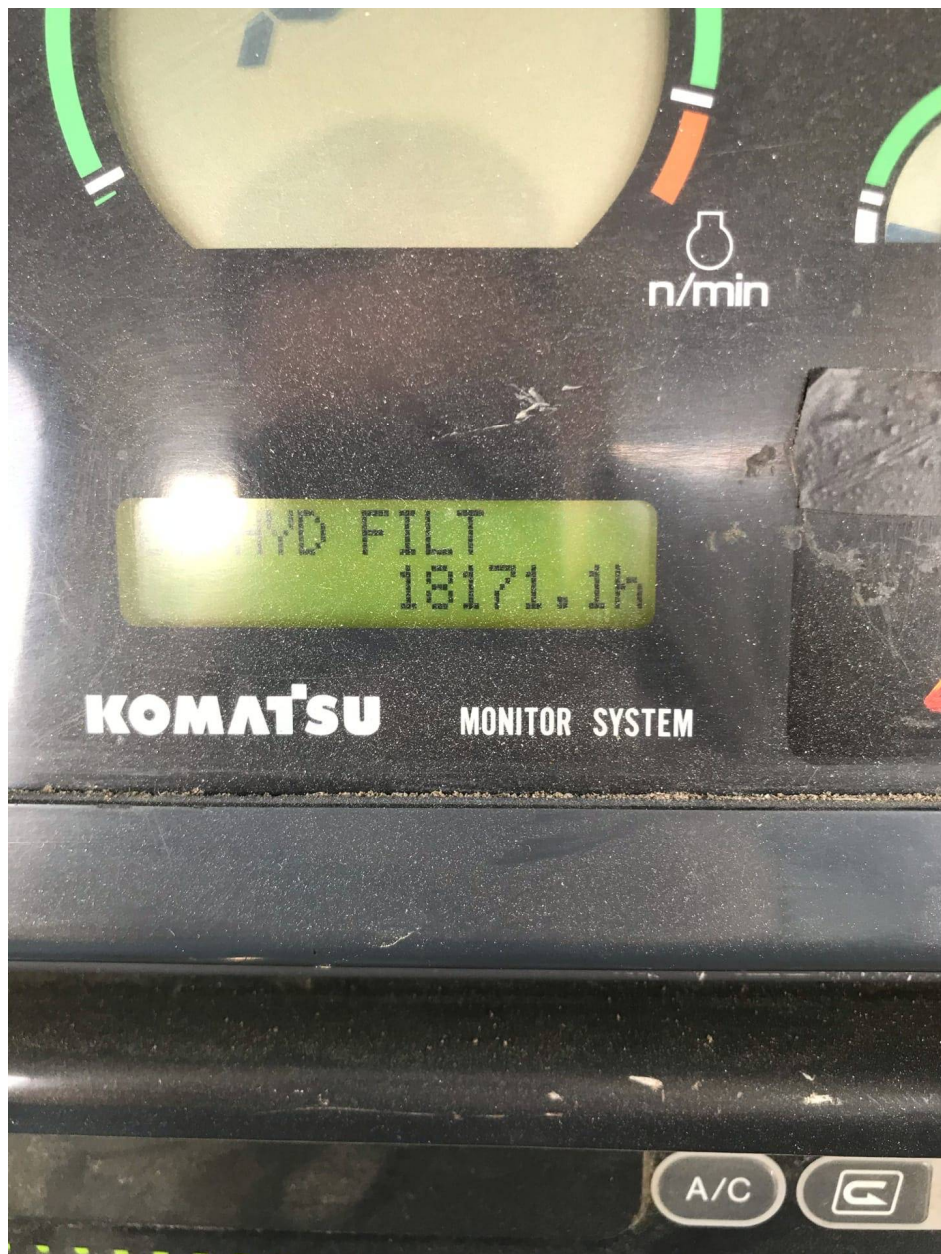

ООО «Лорри Сервис плюс»
Россия, Калининградская обл.,
Гурьевский р-н, п. Поддубное, ул. Берлинская, 1
ИНН 3906118818 / КПП 391701001 / БИК 042748877
Тел. /Факс: +7 (4012) – 30-64-77 / +7 (4012) – 30-64-59
E-mail: gorbachev@lorry-group.ru

11 сентября 2020 г.

Уважаемые господа,

Выражаем признательность за интерес, проявленный к технике, и направляем на Ваше рассмотрение краткое коммерческое предложение на поставку следующего оборудования:

С уважением,
Директор ООО «Лорри Сервис плюс»
Горбачёв Роман Александрович
мобильный: +7 - 9062-34-15-58